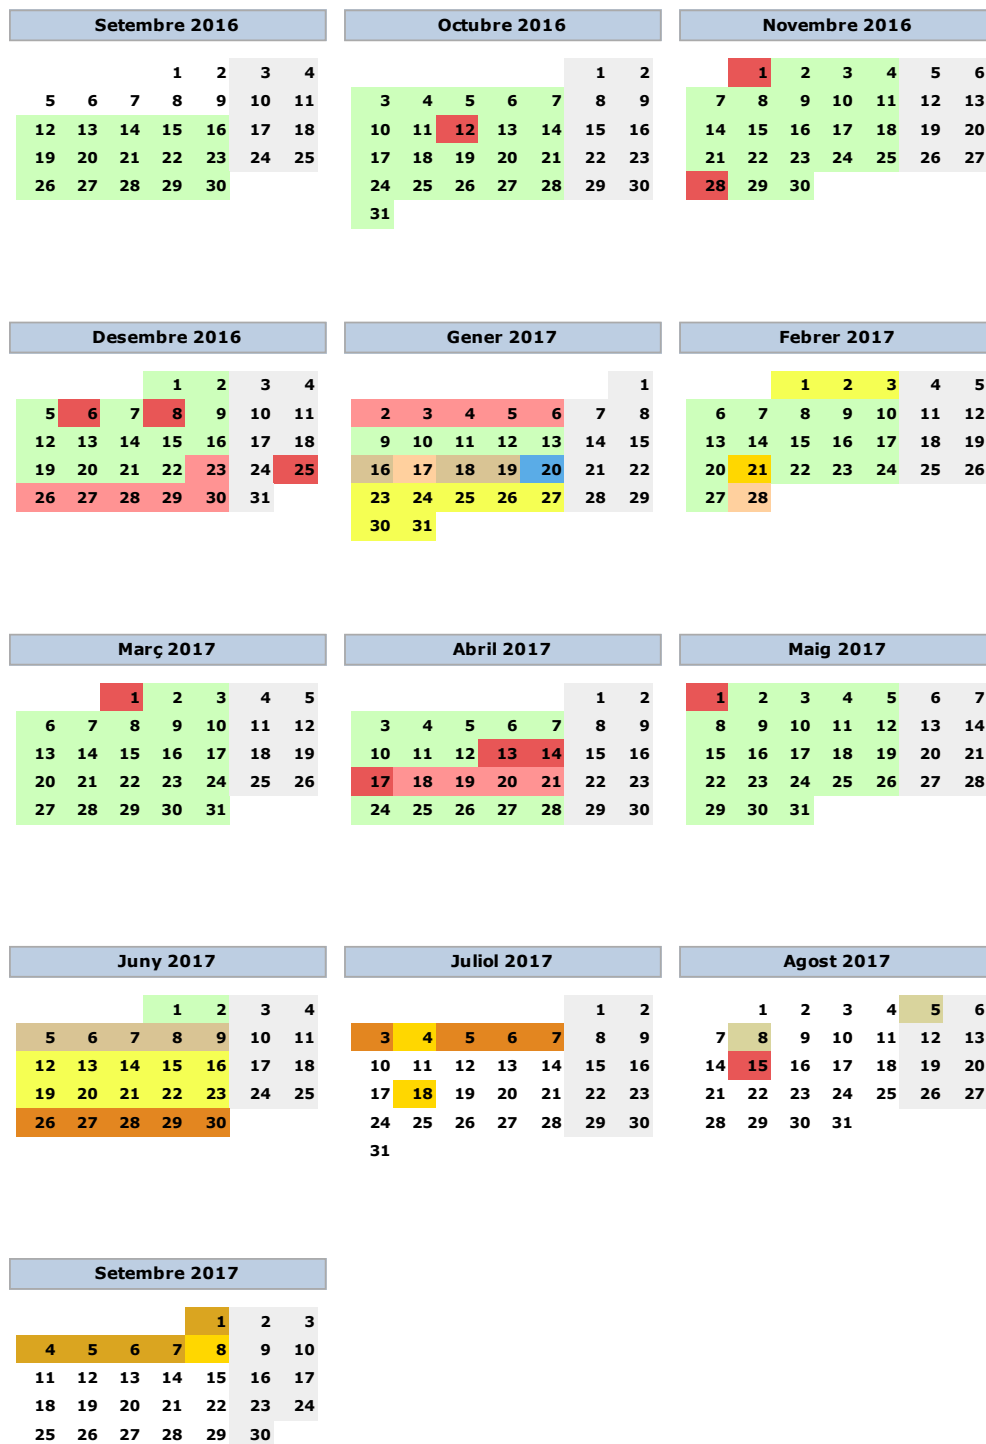

Estudia a la UIB

Facultat d'Infermeria i Fisioteràpia

- Festiu
- Festiu a Palma
- Festiu a Alaior